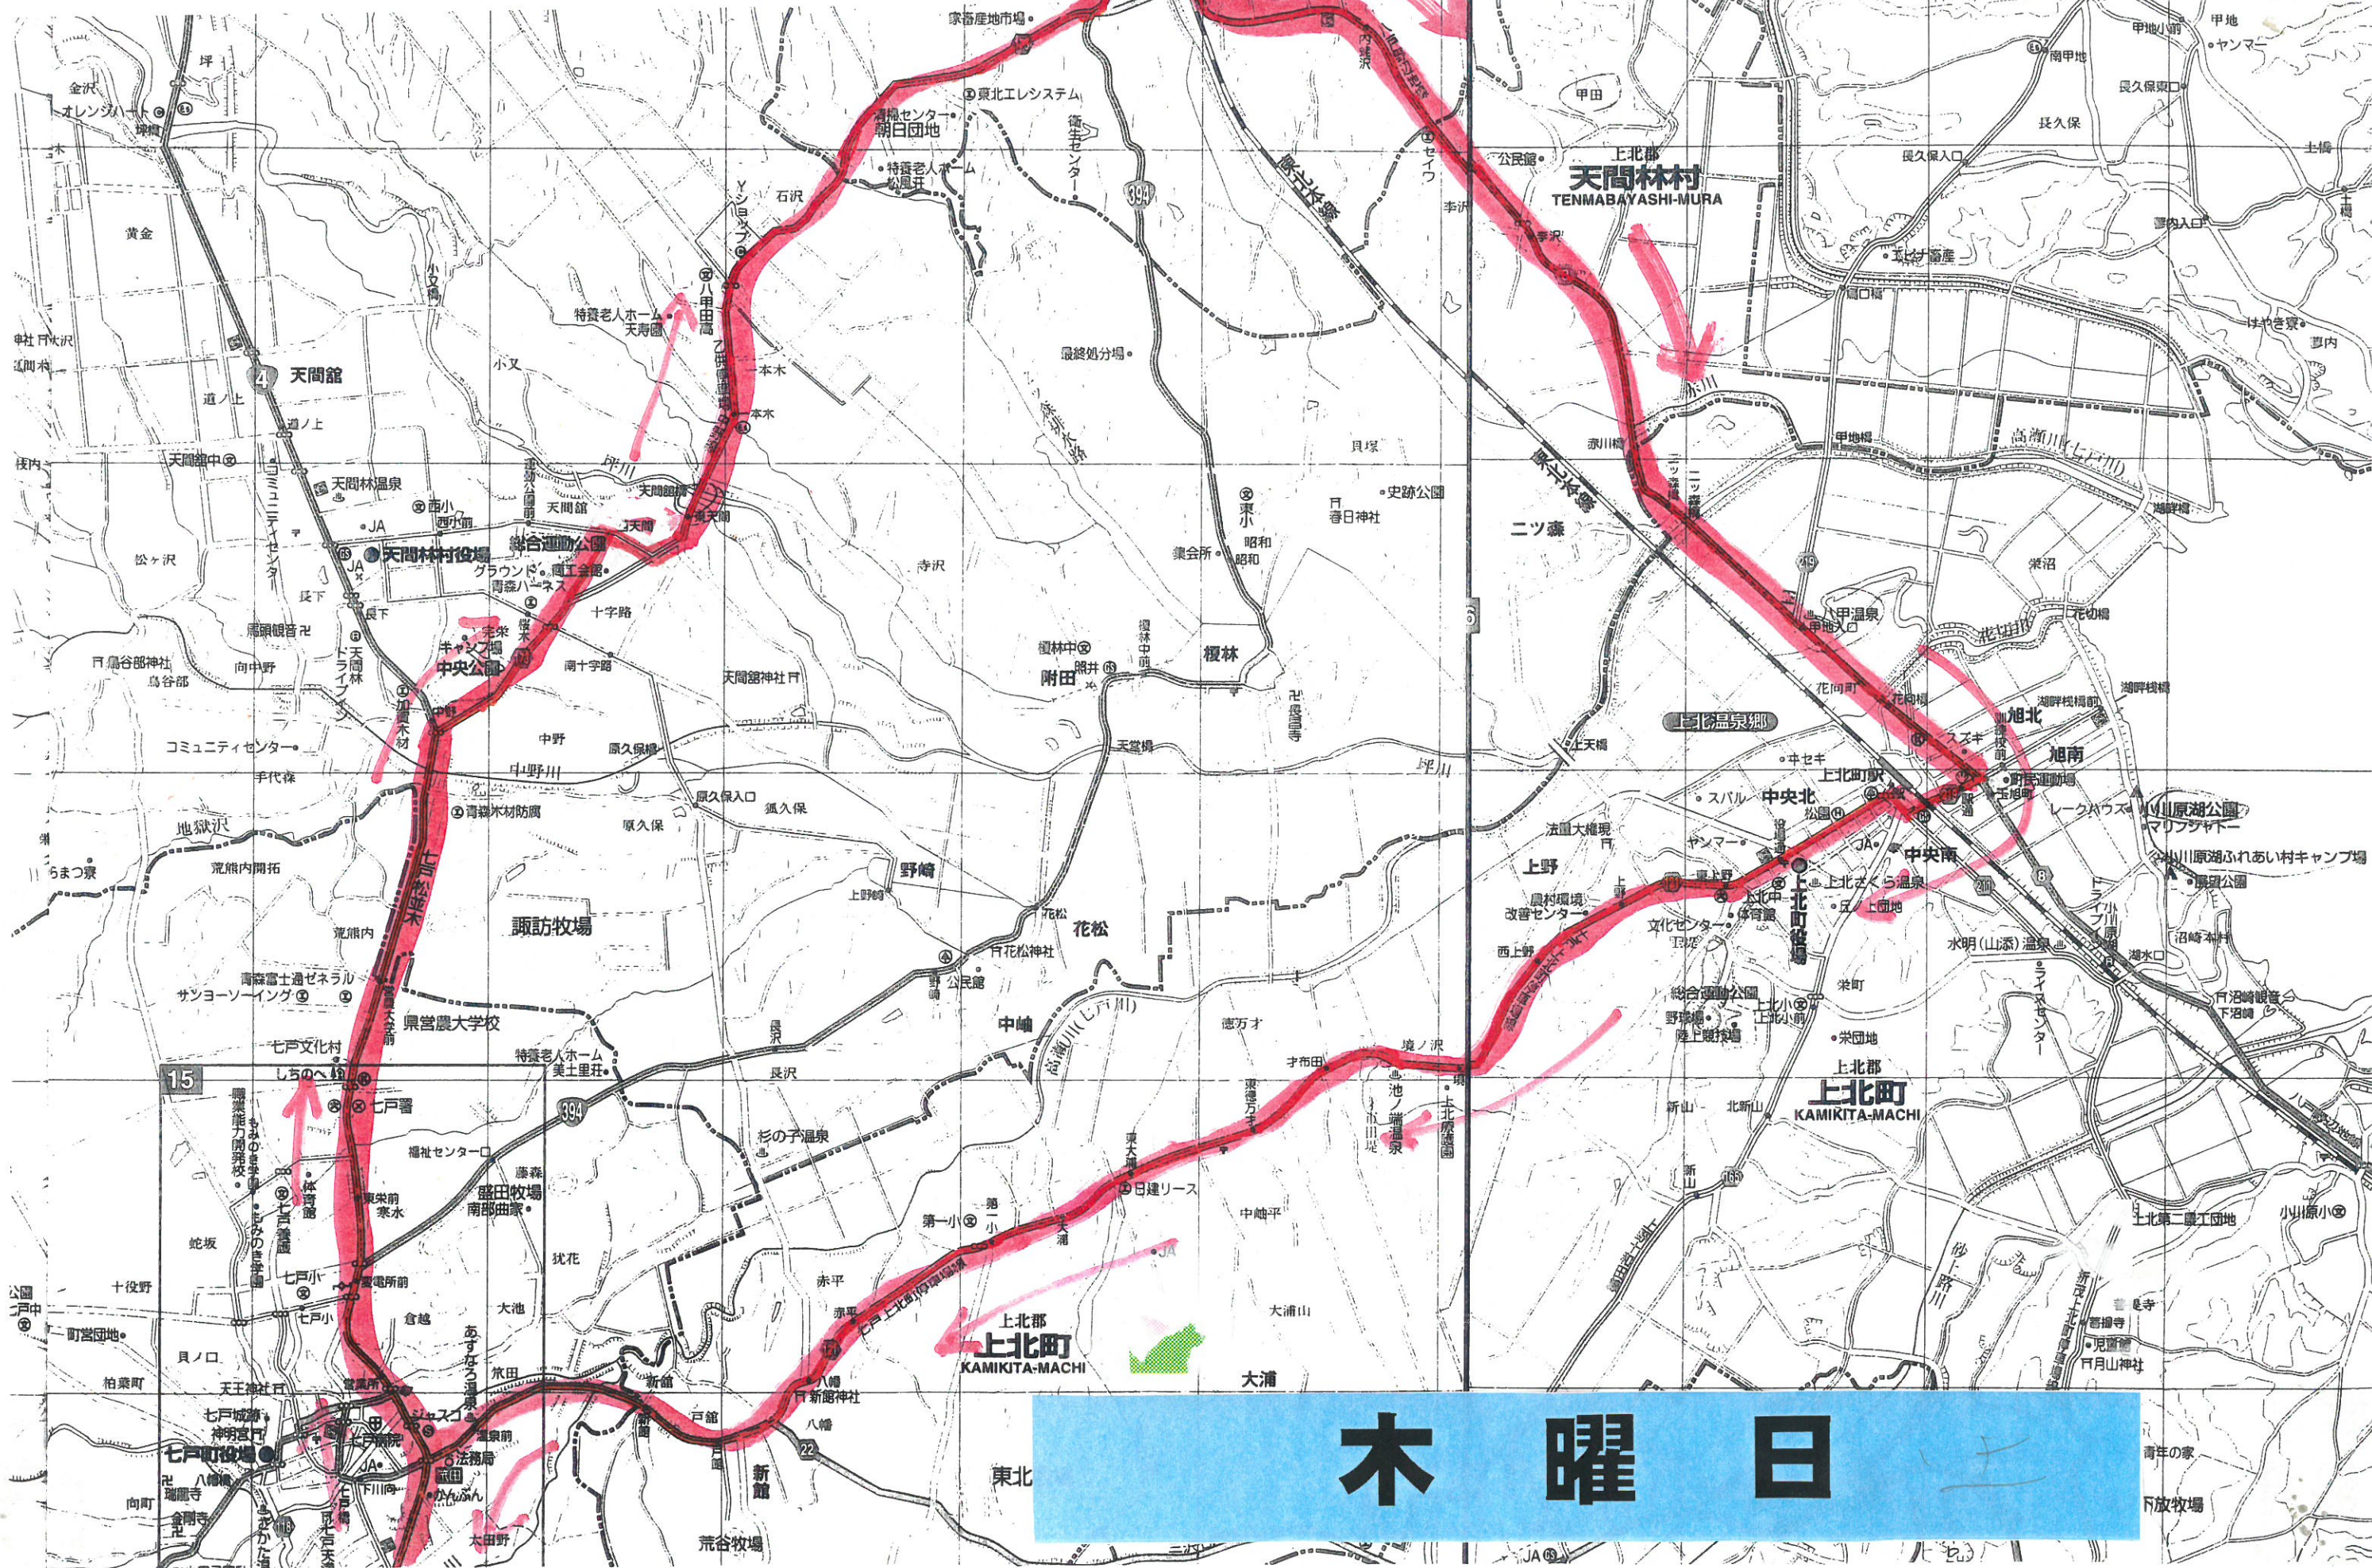

③ 東北町(天間林・上北町)方面

木曜日

東北